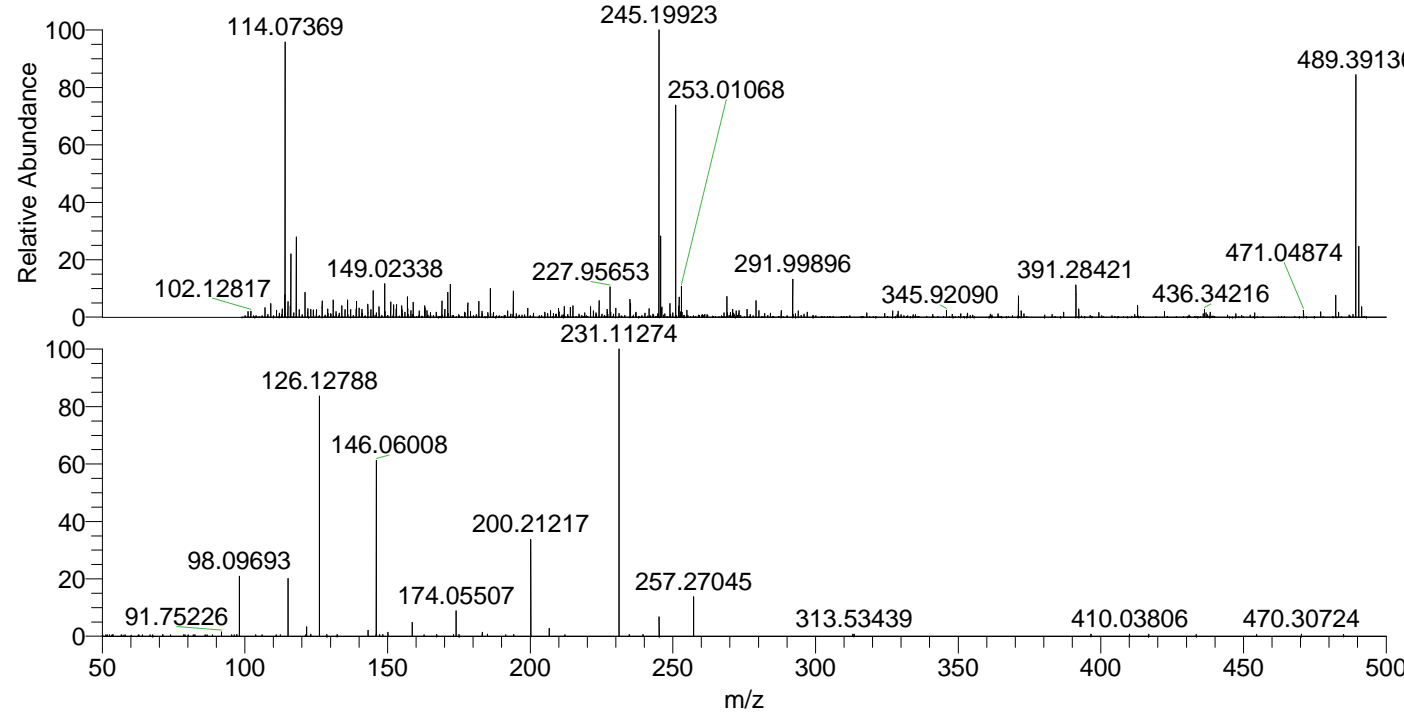

NL: 8.48E5
 Base Peak m/z= 245.19853-245.20099 F: FTMS + p ESI Full ms [100.00-1500.00] MS Pbirulai

NL: 8.85E4
 Base Peak m/z= 603.38154-603.38758 F: FTMS + p ESI Full ms [100.00-1500.00] MS Pbirulai

NL: 1.43E5
 Base Peak m/z= 50.00000-1500.00000 F: FTMS + p ESI d Full ms2 245.20@hcd35.00 [50.00-520.00] MS Pbirulai

Pbirulai#2698-2721 RT: 6.75-6.81 AV: 5

F: FTMS + p ESI d Full ms2 245.20 ...
 m/z= 50.00000-1000.00000

m/z	Intensity	Relative
51.77234	522.3	0.51
52.51275	521.3	0.51
53.77781	599.8	0.58
66.79583	518.4	0.50
71.29045	569.0	0.55
78.58036	528.1	0.51
86.05180	532.5	0.52
91.75226	1513.3	1.47
97.21004	631.6	0.61
98.09693	22060.9	21.39
103.83504	526.3	0.51
106.01740	564.6	0.55
111.02573	579.8	0.56
115.12351	20749.2	20.12
121.32245	537.6	0.52
121.63366	3453.2	3.35
123.08643	730.0	0.71
126.12788	86986.6	84.33
126.15880	614.4	0.60
128.75359	592.1	0.57
132.34763	532.2	0.52
143.15456	2139.5	2.07
146.01573	571.7	0.55
146.06008	64198.0	62.24
147.20499	678.7	0.66
148.29858	616.4	0.60
150.16168	1517.7	1.47
158.67603	5065.3	4.91
167.23529	638.2	0.62
173.11853	654.7	0.63
174.05507	9151.8	8.87
175.08692	667.1	0.65
183.18591	1452.4	1.41
185.05972	739.7	0.72
191.42466	585.0	0.57
194.24556	679.5	0.66
200.21217	34827.7	33.77
206.65770	2786.8	2.70
212.13981	560.0	0.54
231.11274	103146.6	100.00
234.70162	661.0	0.64
239.52968	602.3	0.58
245.19969	7258.0	7.04
257.27045	14160.7	13.73
313.05002	697.1	0.68
313.53439	717.7	0.70
396.55977	712.4	0.69
410.03806	812.0	0.79
416.78168	736.8	0.71
433.43865	615.8	0.60
454.61104	674.8	0.65
470.30724	715.0	0.69
485.06122	663.9	0.64
513.91849	785.2	0.76

NL: 8.35E5
 Pbirulai#2707 RT: 6.78
 AV: 1 T: FTMS + p ESI
 Full lock ms
 [100.00-1500.00]

NL: 1.03E5
 Pbirulai#2694-2726 RT:
 6.75-6.81 AV: 5 F: FTMS
 + p ESI d Full ms2
 245.20@hcd35.00
 [50.00-520.00]