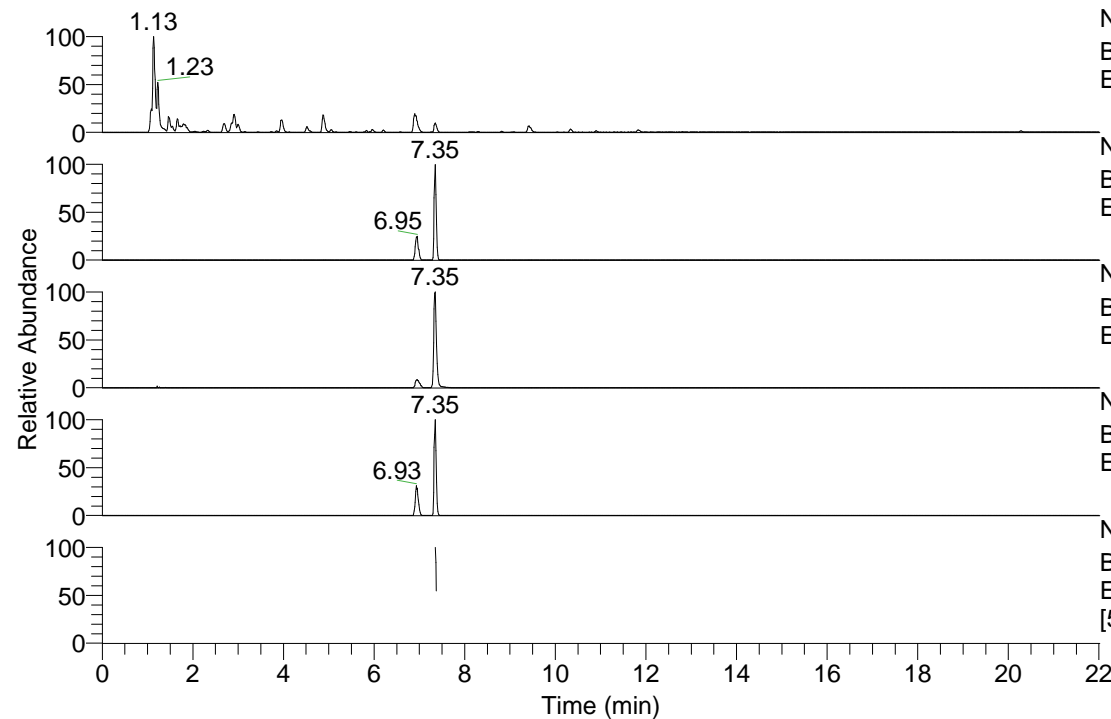

RT: 0.00 - 22.01

NL: 8.91E8  
 Base Peak m/z= 100.00000-1500.00000 F: FTMS + p  
 ESI Full ms [100.0000-1500.0000] MS Pbistriata

NL: 3.33E6  
 Base Peak m/z= 574.41357-574.42505 F: FTMS + p  
 ESI Full ms [100.0000-1500.0000] MS Pbistriata

NL: 5.37E6  
 Base Peak m/z= 287.71069-287.71645 F: FTMS + p  
 ESI Full ms [100.0000-1500.0000] MS Pbistriata

NL: 4.91E6  
 Base Peak m/z= 688.40529-688.41905 F: FTMS + p  
 ESI Full ms [100.0000-1500.0000] MS Pbistriata

NL: 8.36E5  
 Base Peak m/z= 50.00000-1500.00000 F: FTMS + p  
 ESI Full ms2 287.7124@hcd35.00  
 [50.0000-605.0000] MS Pbistriata

Pbistriata#3102-3114 RT: 7.35-7.38  
 F: FTMS + p ESI d Full ms2 287.71 ...  
 m/z= 50.00000-1000.00000

NL: 8.93E7  
 Pbistriata#3103 RT: 7.35  
 AV: 1 T: FTMS + p ESI Full  
 ms [100.0000-1500.0000]

NL: 6.14E5  
 Pbistriata#3055-3189 RT:  
 7.35-7.38 AV: 3 F: FTMS +  
 p ESI d Full ms2  
 287.7124@hcd35.00  
 [50.0000-605.0000]