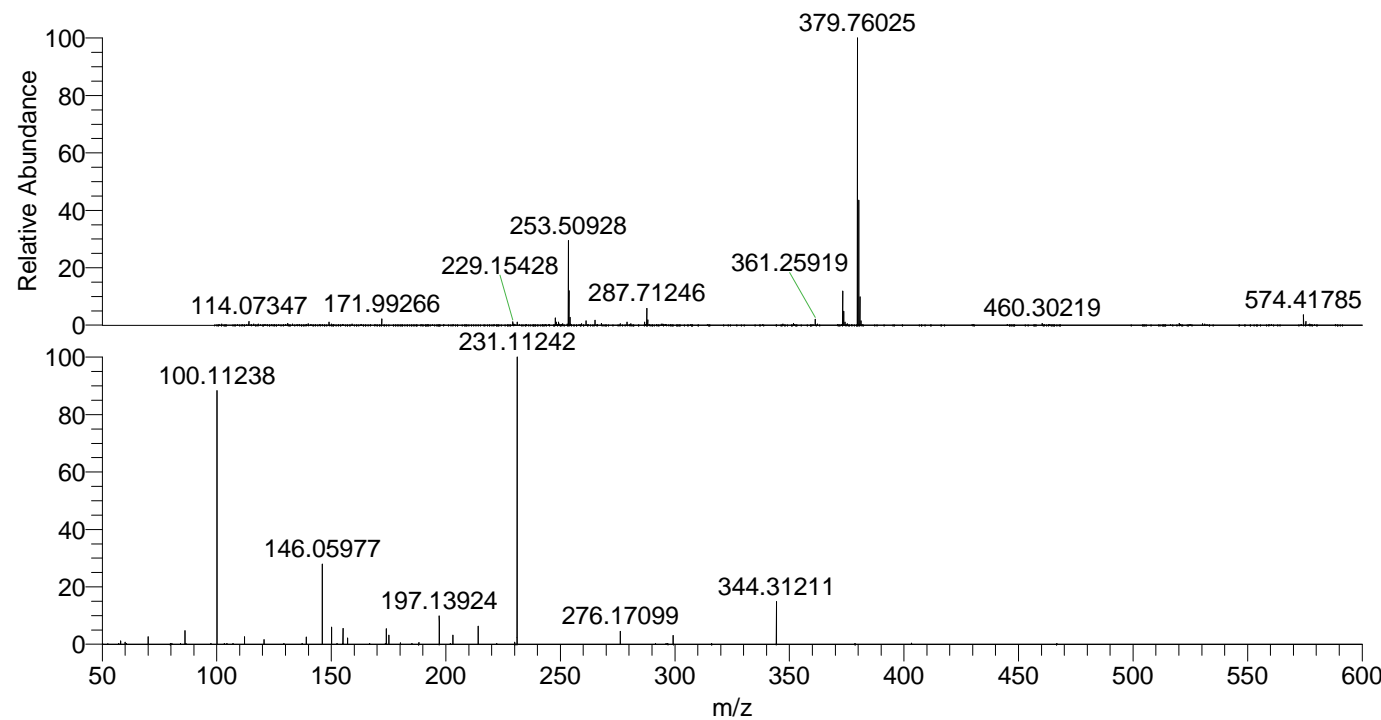

RT: 0.00 - 22.01

NL: 8.91E8  
 Base Peak m/z= 100.00000-1500.00000 F: FTMS + p  
 ESI Full ms [100.0000-1500.0000] MS Pbistriata

NL: 3.33E6  
 Base Peak m/z= 574.41357-574.42505 F: FTMS + p  
 ESI Full ms [100.0000-1500.0000] MS Pbistriata

NL: 5.37E6  
 Base Peak m/z= 287.71069-287.71645 F: FTMS + p  
 ESI Full ms [100.0000-1500.0000] MS Pbistriata

NL: 4.91E6  
 Base Peak m/z= 688.40529-688.41905 F: FTMS + p  
 ESI Full ms [100.0000-1500.0000] MS Pbistriata

NL: 8.36E5  
 Base Peak m/z= 50.00000-1500.00000 F: FTMS + p  
 ESI Full ms2 287.7124@hcd35.00  
 [50.0000-605.0000] MS Pbistriata

Pbistriata#3102-3114 RT: 7.35-7.38  
 F: FTMS + p ESI d Full ms2 287.71 ...  
 m/z= 50.00000-1000.00000

NL: 8.93E7  
 Pbistriata#3103 RT: 7.35  
 AV: 1 T: FTMS + p ESI Full  
 ms [100.0000-1500.0000]

NL: 6.14E5  
 Pbistriata#3055-3189 RT:  
 7.35-7.38 AV: 3 F: FTMS +  
 p ESI d Full ms2  
 287.7124@hcd35.00  
 [50.0000-605.0000]