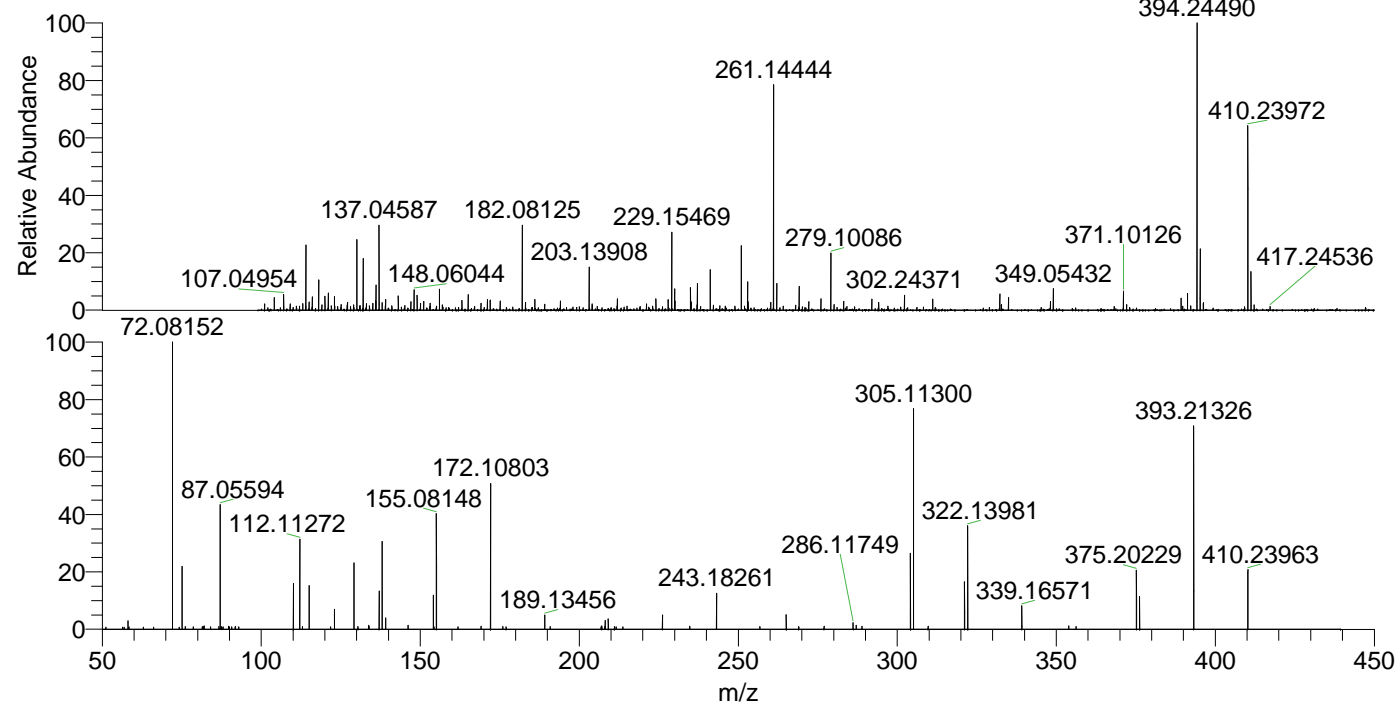

NL: 1.04E5
 Base Peak m/z= 205.62305-205.62511 F:
 FTMS + p ESI Full ms [100.00-1500.00] MS
 Pbistriata20

NL: 1.19E6
 Base Peak m/z= 50.00000-1500.00000 F:
 FTMS + p ESI d Full ms2 410.24@hcd35.00
 [50.00-435.00] MS Pbistriata20

Pbistriata20#1439-1462 RT: 3.40-3.45

F: FTMS + p ESI d Full ms2 410.24 ...

m/z= 50.00000-1000.00000

m/z	Intensity	Relative
58.06592	2452.7	2.83
72.08152	86614.1	100.00
75.09244	18642.2	21.52
81.62285	834.6	0.96
82.05971	945.2	1.09
87.05594	36304.8	41.92
89.72736	865.4	1.00
91.89690	794.5	0.92
110.09683	13464.1	15.54
112.11272	26551.5	30.65
112.99164	773.8	0.89
115.05065	13095.4	15.12
123.04449	5935.4	6.85
129.13882	19428.2	22.43
130.41956	810.5	0.94
133.75560	1130.4	1.31
133.87276	784.3	0.91
137.07117	11276.5	13.02
138.05514	25715.5	29.69
139.12310	3275.2	3.78
146.16528	1158.7	1.34
154.09787	9996.5	11.54
155.08148	33933.3	39.18
169.13655	915.7	1.06
172.10803	43169.6	49.84
175.99871	771.4	0.89
189.13456	4176.7	4.82
190.83473	841.1	0.97
207.11401	978.1	1.13
208.09670	798.0	0.92
208.14447	2602.9	3.01
209.12894	3094.8	3.57
211.06073	772.2	0.89
226.15541	4197.5	4.85
234.78167	869.8	1.00
243.18261	10517.8	12.14
256.78199	841.9	0.97
265.08263	4262.3	4.92
269.01839	852.6	0.98
276.98339	885.8	1.02
286.11749	1991.4	2.30
287.10322	1159.3	1.34
288.91516	878.3	1.01
304.12939	22720.3	26.23
305.11300	65620.2	75.76
309.70098	924.3	1.07
321.15594	13881.8	16.03
322.13981	30858.0	35.63
339.16571	6909.6	7.98
353.93060	984.6	1.14
356.22967	836.6	0.97
375.20229	17192.2	19.85
376.18689	9723.8	11.23
393.21326	59269.7	68.43
410.23963	17696.5	20.43

NL: 2.69E6
 Pbistriata20#1447 RT:
 3.42 AV: 1 T: FTMS + p
 ESI Full lock ms
 [100.00-1500.00]

NL: 8.36E4
 Pbistriata20#1436-1465
 RT: 3.40-3.45 AV: 5 F:
 FTMS + p ESI d Full ms2
 410.24@hcd35.00
 [50.00-435.00]