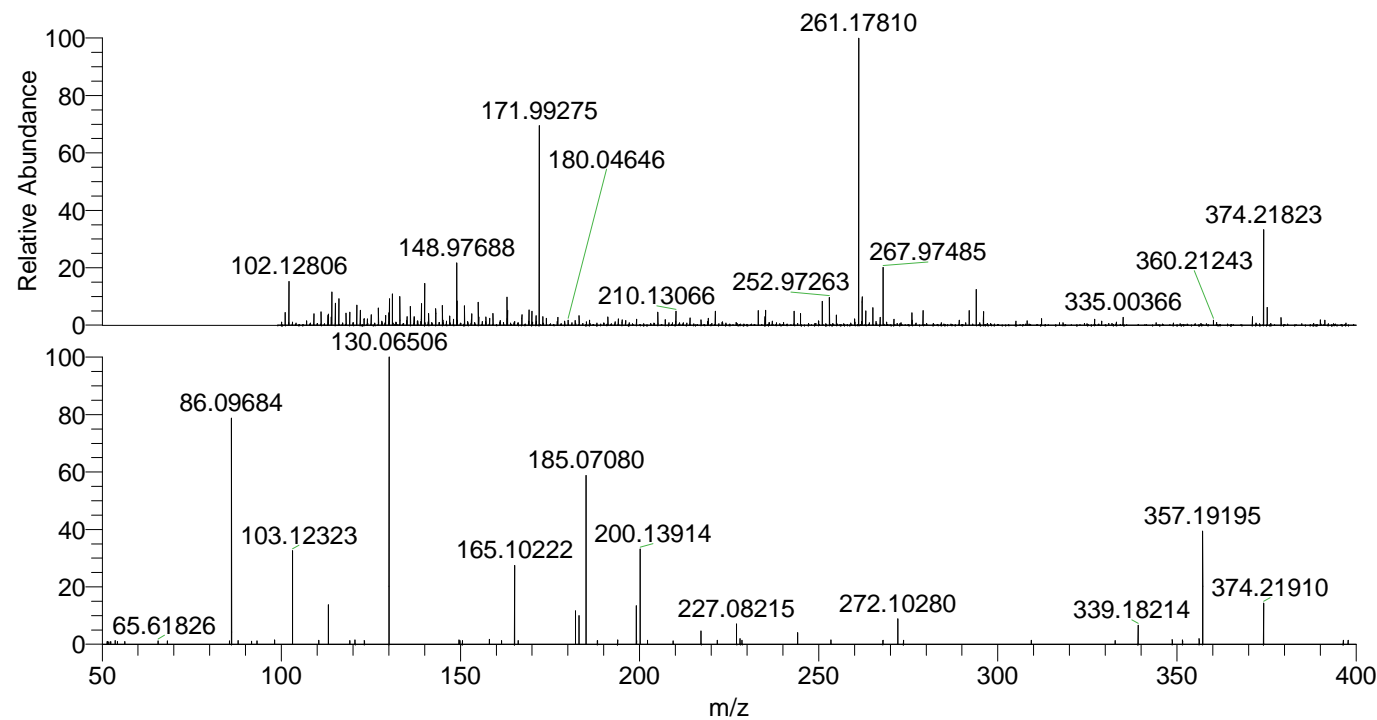

RT: 0.00 - 22.01

NL: 8.91E8
 Base Peak m/z= 100.00000-1500.00000 F:
 FTMS + p ESI Full ms [100.0000-1500.0000]
 MS Pbistriata

NL: 1.14E6
 Base Peak m/z= 374.21547-374.22295 F:
 FTMS + p ESI Full ms [100.0000-1500.0000]
 MS Pbistriata

NL: 7.00E3
 Base Peak m/z= 187.61164-187.61540 F:
 FTMS + p ESI Full ms [100.0000-1500.0000]
 MS Pbistriata

NL: 1.14E5
 Base Peak m/z= 50.00000-1500.00000 F:
 FTMS + p ESI d Full ms2
 374.2182@hcd35.00 [50.0000-400.0000] MS
 Pbistriata

NL: 3.30E6
 Pbistriata#5029 RT: 12.10
 AV: 1 T: FTMS + p ESI Full
 ms [100.0000-1500.0000]

NL: 8.32E4
 Pbistriata#4924-5119 RT:
 12.09-12.15 AV: 5 F: FTMS
 + p ESI d Full ms2
 374.2182@hcd35.00
 [50.0000-400.0000]