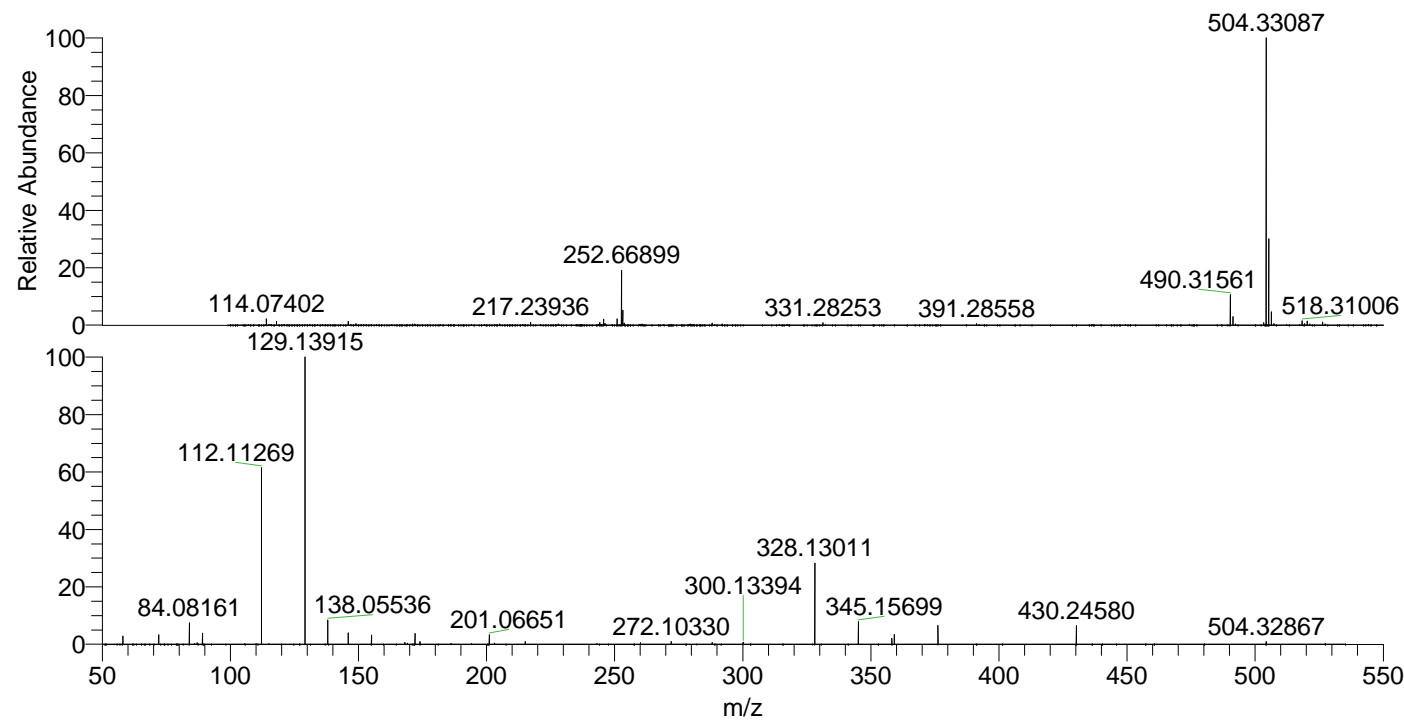

RT: 0.00 - 22.01

NL: 6.76E7
Base Peak m/z= 100.00000-1500.00000 F:
FTMS + p ESI Full ms [100.00-1500.00]
MS Lcornutus

NL: 2.78E7
Base Peak m/z= 504.32731-504.33235 F:
FTMS + p ESI Full ms [100.00-1500.00]
MS Lcornutus

NL: 5.32E6
Base Peak m/z= 252.66757-252.67009 F:
FTMS + p ESI Full ms [100.00-1500.00]
MS Lcornutus

NL: 4.28E6
Base Peak m/z= 50.00000-1500.00000 F:
FTMS + p ESI d Full ms2
504.33@hcd35.00 [50.00-530.00] MS
Lcornutus

Lcornutus#2056-2084 RT: 5.15-5.22 AV: 6
F: FTMS + p ESI d Full ms2 504.33@h ...
m/z= 50.00000-1000.00000

m/z	Intensity	Relative
58.06609	64060.3	2.94
72.08161	72982.5	3.35
84.08161	166877.6	7.66
87.05604	10968.7	0.50
89.10806	87232.6	4.00
112.11269	1351014.9	62.01
129.13915	2178532.8	100.00
138.05536	183399.1	8.42
146.06042	86257.8	3.96
155.08196	68593.5	3.15
168.11336	13785.9	0.63
172.10850	82358.3	3.78
174.05559	20969.4	0.96
201.06651	72228.9	3.32
215.08212	20825.9	0.96
272.10330	21225.7	0.97
288.09766	13823.8	0.63
300.13394	16124.4	0.74
328.13011	636506.6	29.22
345.15699	176574.7	8.11
358.18756	44943.3	2.06
359.17329	74539.2	3.42
376.19906	143007.4	6.56
430.24580	144368.3	6.63
504.32867	19558.4	0.90

NL: 2.19E7
Lcornutus#2071 RT: 5.19
AV: 1 T: FTMS + p ESI
Full ms [100.00-1500.00]

NL: 2.18E6
Lcornutus#2056-2085 RT:
5.15-5.22 AV: 6 F: FTMS
+ p ESI d Full ms2
504.33@hcd35.00
[50.00-530.00]