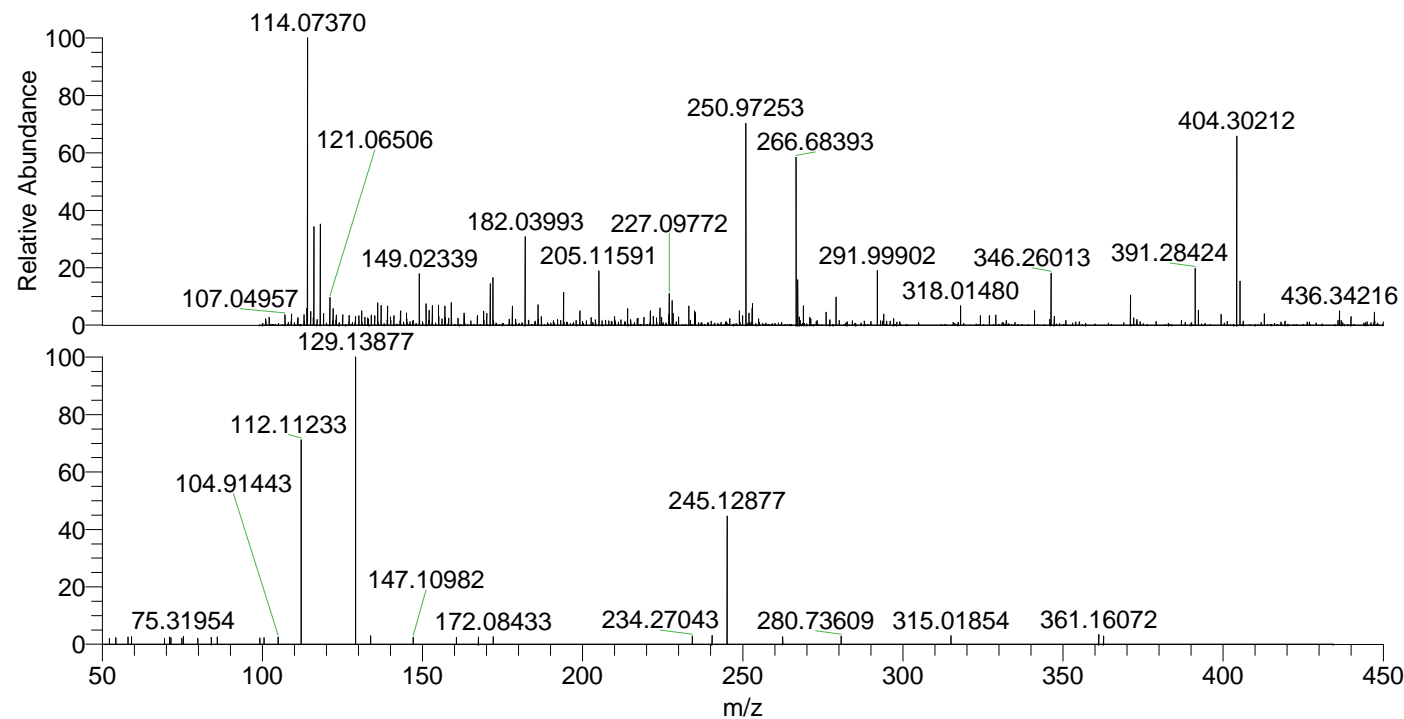

RT: 0.00 - 22.01

NL: 6.76E7
 Base Peak m/z= 100.00000-1500.00000 F:
 FTMS + p ESI Full ms [100.00-1500.00]
 MS Lcornutus

NL: 9.12E5
 Base Peak m/z= 404.30053-404.30457 F:
 FTMS + p ESI Full ms [100.00-1500.00]
 MS Lcornutus

NL: 3.02E4
 Base Peak m/z= 202.65418-202.65620 F:
 FTMS + p ESI Full ms [100.00-1500.00]
 MS Lcornutus

NL: 7.44E4
 Base Peak m/z= 50.00000-1500.00000 F:
 FTMS + p ESI d Full ms2
 404.30@hcd35.00 [50.00-430.00] MS
 Lcornutus

Lcornutus#3042-3054 RT: 7.63-7.66 AV:
 F: FTMS + p ESI d Full ms2 404.30 ...
 m/z= 50.00000-1000.00000

m/z	Intensity	Relative
52.23446	1009.0	2.03
54.29162	1113.8	2.24
58.04190	1185.5	2.38
58.06574	1167.9	2.35
59.13913	1254.3	2.52
69.40513	1013.1	2.04
71.00076	1218.7	2.45
71.39505	1129.3	2.27
74.81906	987.8	1.99
75.31954	1286.0	2.58
79.79033	1008.7	2.03
84.08173	1178.6	2.37
85.92441	1202.6	2.42
99.23493	1088.8	2.19
100.52938	1125.1	2.26
104.91443	1188.9	2.39
112.11233	34631.3	69.60
129.13877	49757.1	100.00
133.82991	1430.4	2.87
147.10982	1148.7	2.31
160.61465	1170.9	2.35
167.44882	1223.5	2.46
172.08433	1276.3	2.57
234.27043	1364.0	2.74
240.41744	1479.6	2.97
245.12877	21401.1	43.01
262.48561	1256.1	2.52
280.73609	1360.2	2.73
315.01854	1421.2	2.86
361.16072	1633.7	3.28
362.66940	1376.0	2.77

NL: 6.71E5
 Lcornutus#3043 RT: 7.64
 AV: 1 T: FTMS + p ESI
 Full lock ms
 [100.00-1500.00]

NL: 4.79E4
 Lcornutus#3038-3057 RT:
 7.63-7.66 AV: 3 F: FTMS
 + p ESI d Full ms2
 404.30@hcd35.00
 [50.00-430.00]