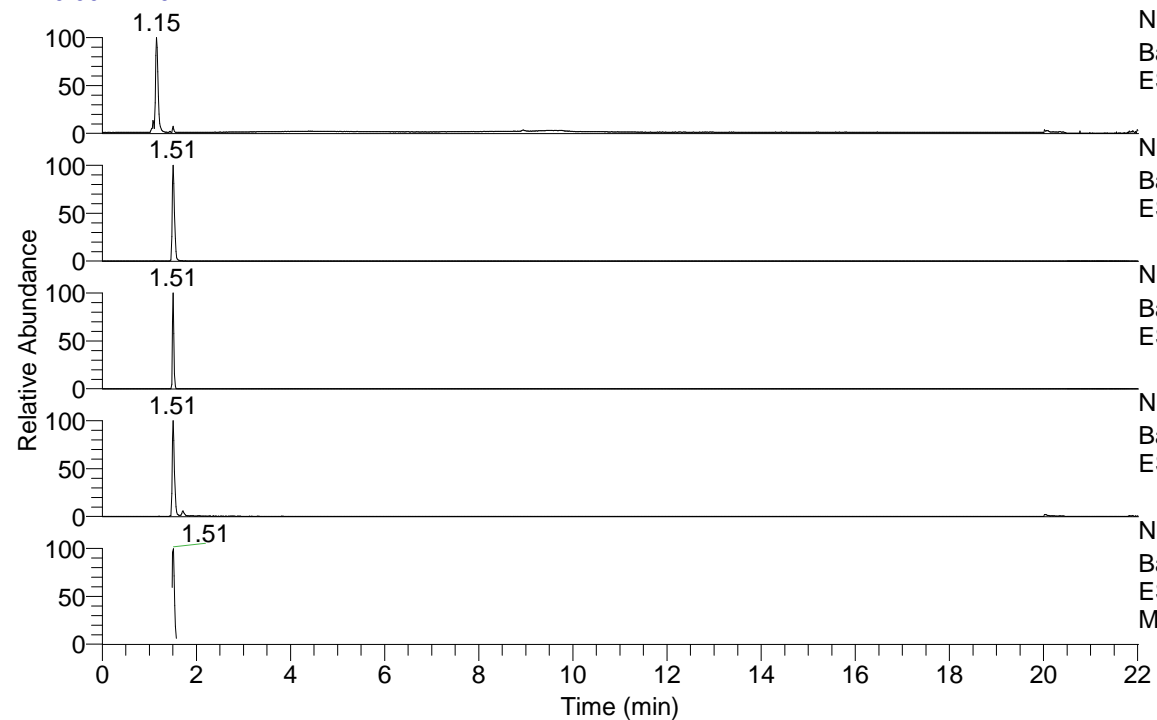

RT: 0.00 - 22.01

NL: 5.04E7  
Base Peak m/z= 50.00000-1500.00000 F: FTMS + p  
ESI Full ms [100.00-1500.00] MS Eresussp2

NL: 2.14E6  
Base Peak m/z= 244.09213-244.09457 F: FTMS + p  
ESI Full ms [100.00-1500.00] MS Eresussp2

NL: 3.71E6  
Base Peak m/z= 487.17643-487.18131 F: FTMS + p  
ESI Full ms [100.00-1500.00] MS Eresussp2

NL: 1.73E6  
Base Peak m/z= 112.05053-112.05165 F: FTMS + p  
ESI Full ms [100.00-1500.00] MS Eresussp2

NL: 1.70E6  
Base Peak m/z= 50.00000-1500.00000 F: FTMS + p  
ESI d Full ms2 244.09@hcd35.00 [50.00-265.00]  
MS Eresussp2

Eresussp2#592-627 RT: 1.48-1.57 AV: 7  
F: FTMS + p ESI d Full ms2 244.09 ...  
m/z= 50.00000-1000.00000  
m/z Intensity Relative  
112.05080 903695.6 100.00

NL: 3.55E6  
Eresussp2#601 RT: 1.51  
AV: 1 T: FTMS + p ESI  
Full lock ms  
[100.00-1500.00]

NL: 9.03E5  
Eresussp2#545-667 RT:  
1.48-1.57 AV: 7 F: FTMS  
+ p ESI d Full ms2  
244.09@hcd35.00  
[50.00-265.00]