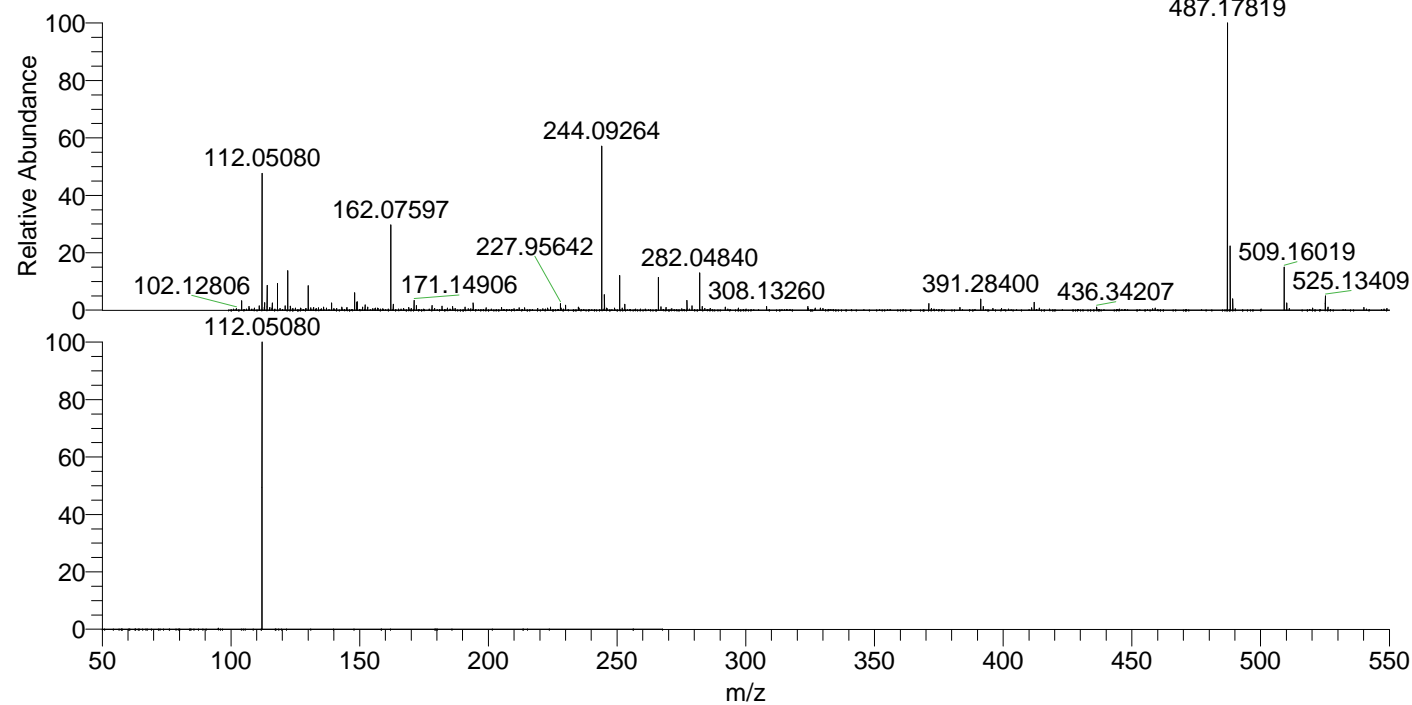

RT: 0.00 - 22.01

NL: 5.04E7  
Base Peak m/z= 50.00000-1500.00000 F: FTMS + p  
ESI Full ms [100.00-1500.00] MS Eresussp2

NL: 2.14E6  
Base Peak m/z= 244.09213-244.09457 F: FTMS + p  
ESI Full ms [100.00-1500.00] MS Eresussp2

NL: 3.71E6  
Base Peak m/z= 487.17643-487.18131 F: FTMS + p  
ESI Full ms [100.00-1500.00] MS Eresussp2

NL: 1.73E6  
Base Peak m/z= 112.05053-112.05165 F: FTMS + p  
ESI Full ms [100.00-1500.00] MS Eresussp2

NL: 1.70E6  
Base Peak m/z= 50.00000-1500.00000 F: FTMS + p  
ESI d Full ms2 244.09@hcd35.00 [50.00-265.00]  
MS Eresussp2

Eresussp2#592-627 RT: 1.48-1.57 AV: 7  
F: FTMS + p ESI d Full ms2 244.09 ...  
m/z= 50.00000-1000.00000  
m/z Intensity Relative  
112.05080 903695.6 100.00

NL: 3.55E6  
Eresussp2#601 RT: 1.51  
AV: 1 T: FTMS + p ESI  
Full lock ms  
[100.00-1500.00]

NL: 9.03E5  
Eresussp2#545-667 RT:  
1.48-1.57 AV: 7 F: FTMS  
+ p ESI d Full ms2  
244.09@hcd35.00  
[50.00-265.00]