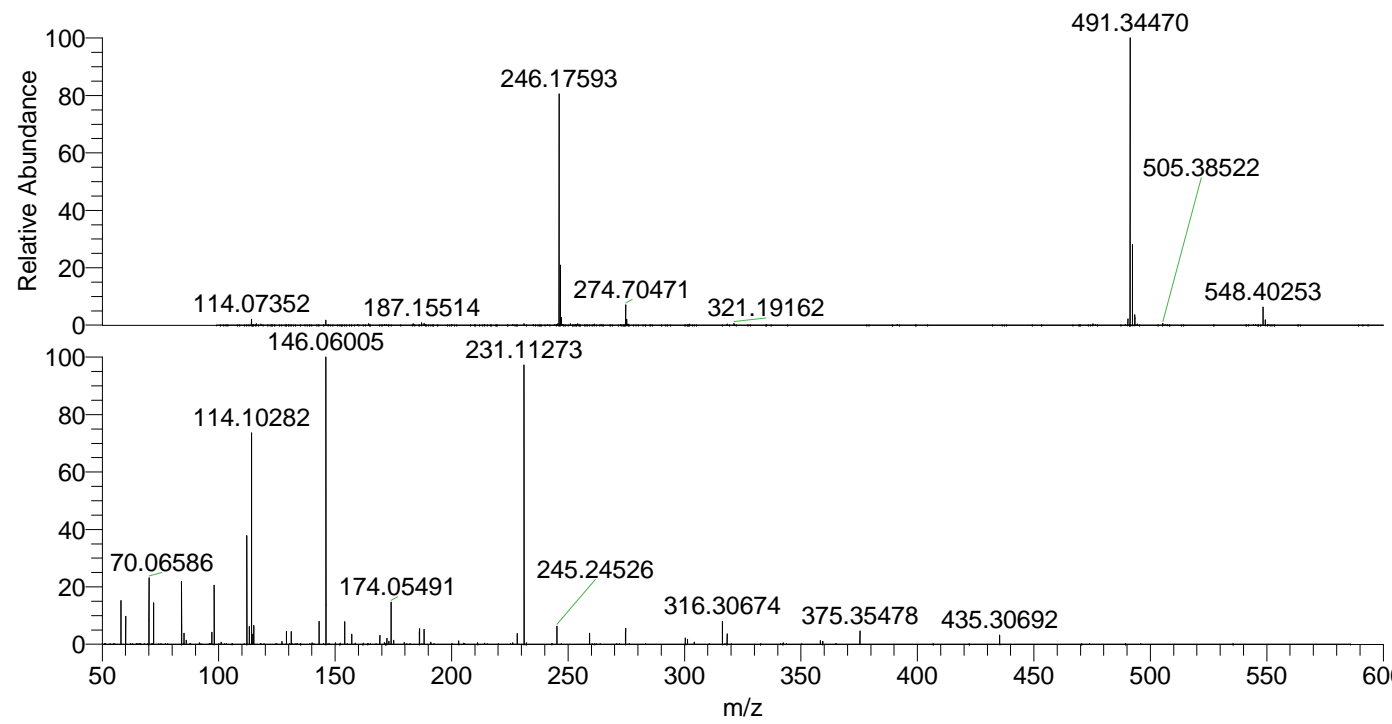

RT: 0.00 - 22.00

NL: 8.71E7
 Base Peak m/z= 100.00000-1500.00000 F:
 FTMS + p ESI Full ms [100.00-1500.00]
 MS Eagrestis

NL: 3.37E6
 Base Peak m/z= 548.39818-548.40914 F:
 FTMS + p ESI Full ms [100.00-1500.00]
 MS Eagrestis

NL: 3.92E6
 Base Peak m/z= 274.70299-274.70849 F:
 FTMS + p ESI Full ms [100.00-1500.00]
 MS Eagrestis

NL: 4.07E5
 Base Peak m/z= 50.00000-1500.00000 F:
 FTMS + p ESI d Full ms2
 274.70@hcd35.00 [50.00-580.00] MS
 Eagrestis

Eagrestis#3420-3461 RT: 8.52-8.61 AV:
 F: FTMS + p ESI d Full ms2 274.70 ...
 m/z= 50.00000-1000.00000

m/z	Intensity	Relative
58.06594	37714.7	15.26
60.05644	23795.4	9.63
70.06586	56889.9	23.02
72.08156	35330.4	14.29
84.08136	53749.2	21.75
85.07657	9316.5	3.77
86.06065	3454.2	1.40
91.75183	1346.1	0.54
97.07652	10215.6	4.13
98.09693	50927.9	20.61
101.10772	1693.2	0.69
112.08723	28537.8	11.55
112.11241	92489.1	37.42
113.10766	15117.7	6.12
114.09160	15211.2	6.15
114.10282	179959.5	72.81
114.61316	8629.0	3.49
115.12324	15976.5	6.46
127.12294	2359.7	0.95
129.13880	11431.1	4.63
131.11810	10728.5	4.34
131.12903	3821.8	1.55
143.12986	6275.1	2.54
143.14184	20214.4	8.18
146.06005	247151.9	100.00
146.16531	2541.8	1.03
154.13397	19109.2	7.73
157.14484	8548.4	3.46
169.17000	7584.6	3.07
171.16082	1405.3	0.57
172.18124	4977.5	2.01
173.04699	2578.6	1.04
174.05491	35560.1	14.39
175.08657	3620.8	1.47
179.66842	1448.2	0.59
186.19668	13267.6	5.37
188.18283	12843.5	5.20
191.05774	1654.6	0.67
191.08187	1508.6	0.61
203.08158	3009.8	1.22
228.21861	9473.4	3.83
231.11273	236815.1	95.82
232.11711	1369.2	0.55
245.24526	15203.3	6.15
259.24925	9799.4	3.96
274.70444	13461.5	5.45
300.31224	5263.0	2.13
301.27091	4277.3	1.73
304.16733	1929.7	0.78
316.30674	19501.1	7.89
318.29786	8959.2	3.62
358.32893	3166.8	1.28
359.36199	2457.4	0.99
375.35478	11451.6	4.63
435.30692	7897.1	3.20