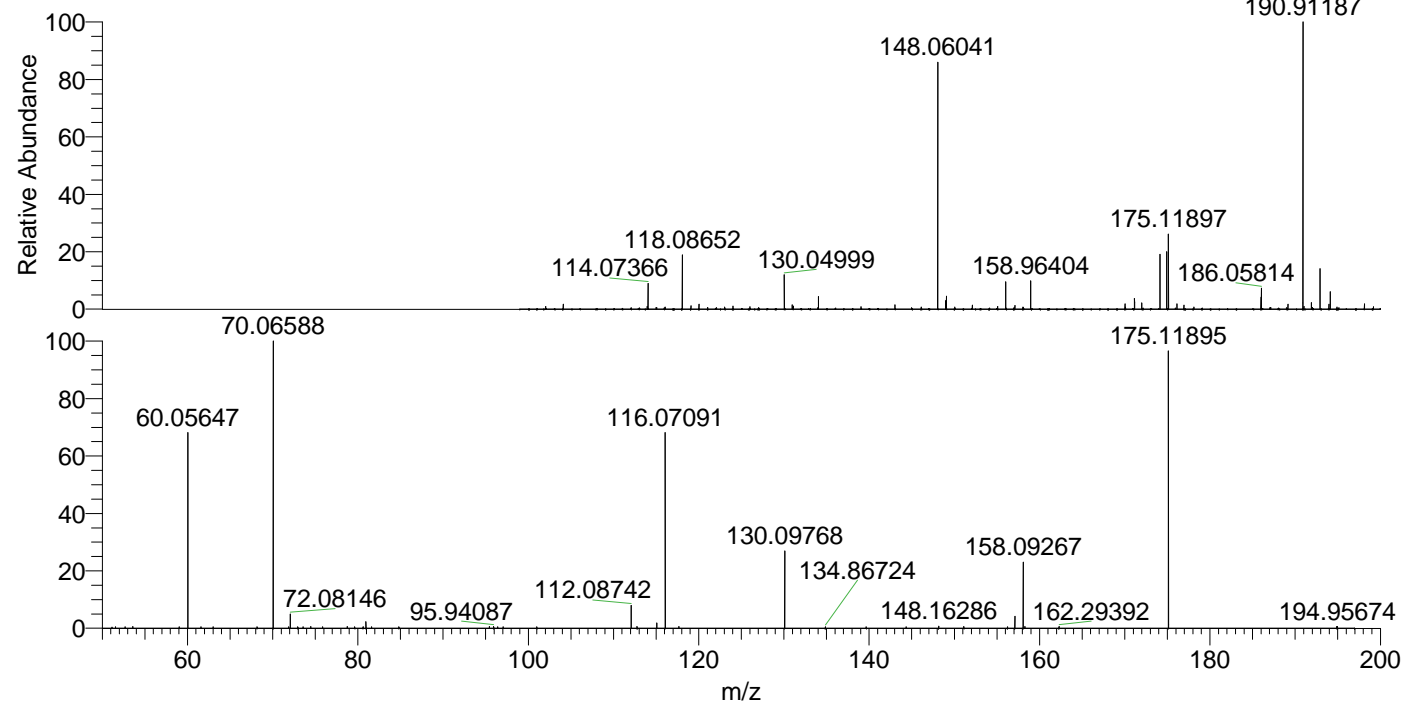

RT: 0.00 - 22.00

NL: 9.09E7
 Base Peak m/z=
 100.00000-1500.00000 F: FTMS +
 p ESI Full ms [100.00-1500.00] MS
 Drassodessp1

NL: 8.43E5
 Base Peak m/z=
 175.11862-175.12038 F: FTMS + p
 ESI Full ms [100.00-1500.00] MS
 Drassodessp1

NL: 3.01E5
 Base Peak m/z=
 50.00000-1500.00000 F: FTMS + p
 ESI d Full ms2 174.94@hcd35.00
 [50.00-195.00] MS Drassodessp1

Drassodessp1#431-443 RT: 1.08-1.11

F: FTMS + p ESI d Full ms2 174.94 ...

m/z	Intensity	Relative
53.58811	599.8	0.55
59.03961	595.6	0.55
60.05647	72433.0	66.74
68.18127	549.9	0.51
70.06588	108537.6	100.00
70.06988	1268.6	1.17
71.87080	576.8	0.53
72.08146	5302.0	4.88
72.95159	591.1	0.54
73.57183	549.9	0.51
74.47132	608.3	0.56
75.86991	568.0	0.52
78.74677	609.2	0.56
79.63643	575.4	0.53
80.61650	574.7	0.53
80.95204	2500.5	2.30
81.62451	591.5	0.54
84.82215	560.2	0.52
95.42868	609.1	0.56
95.94087	623.4	0.57
96.40354	557.4	0.51
101.00988	549.7	0.51
112.08742	8560.2	7.89
112.76864	652.4	0.60
115.08731	1902.1	1.75
116.07091	74168.8	68.33
117.67270	663.6	0.61
130.08866	594.8	0.55
130.09768	29378.5	27.07
134.86724	582.5	0.54
139.66127	545.8	0.50
144.33976	568.8	0.52
148.16286	771.0	0.71
151.12013	710.6	0.65
156.24531	576.2	0.53
157.10825	4415.9	4.07
158.09267	24806.5	22.86
158.27671	654.4	0.60
162.29392	634.7	0.58
175.11895	104189.4	95.99
175.13580	1260.4	1.16
194.89285	655.4	0.60
194.95674	687.0	0.63

NL: 3.02E6
 Drassodessp1#439 RT:
 1.10 AV: 1 T: FTMS + p
 ESI Full ms
 [100.00-1500.00]

NL: 1.06E5
 Drassodessp1#427-451
 RT: 1.08-1.11 AV: 4 F:
 FTMS + p ESI d Full ms2
 174.94@hcd35.00
 [50.00-195.00]