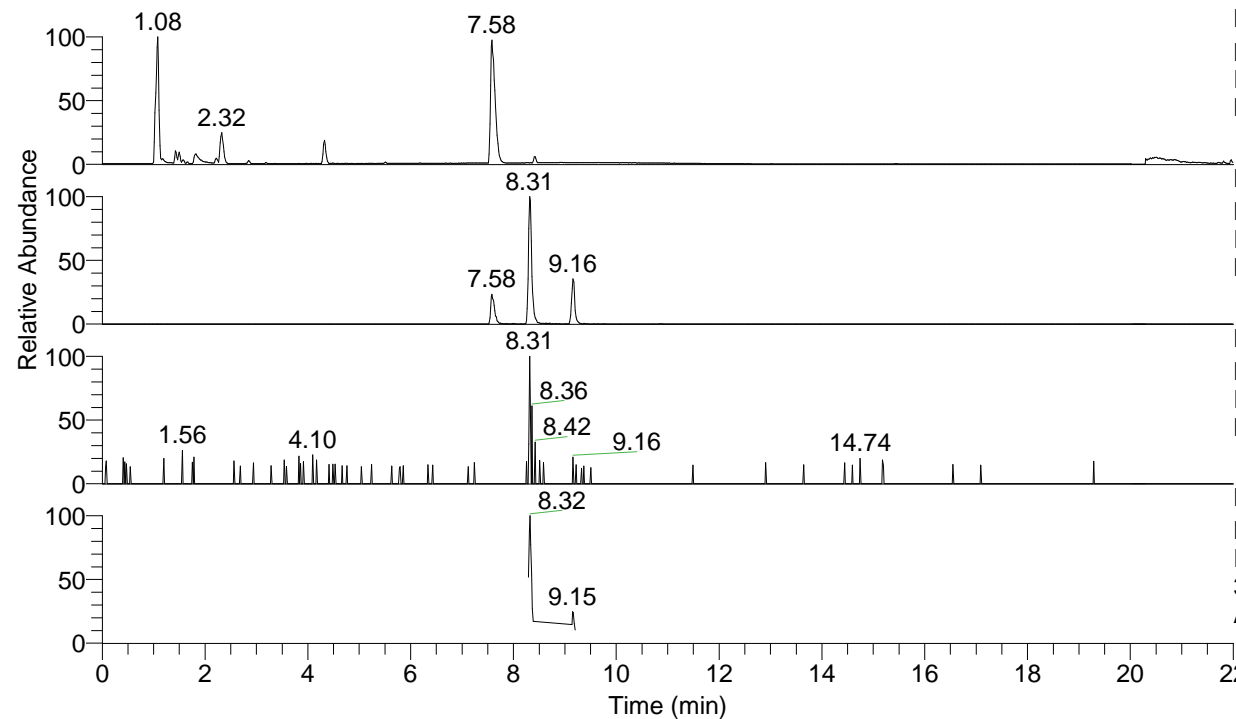

RT: 0.00 - 22.01

NL: 8.28E7
 Base Peak m/z= 100.00000-1500.00000 F:
 FTMS + p ESI Full ms [100.00-1500.00]
 MS Arobustus

NL: 9.25E5
 Base Peak m/z= 333.22738-333.23072 F:
 FTMS + p ESI Full ms [100.00-1500.00]
 MS Arobustus

NL: 6.66E3
 Base Peak m/z= 167.11760-167.11928 F:
 FTMS + p ESI Full ms [100.00-1500.00]
 MS Arobustus

NL: 2.48E5
 Base Peak m/z= 50.00000-1500.00000 F:
 FTMS + p ESI d Full ms2
 333.23@hcd35.00 [50.00-360.00] MS
 Arobustus

Arobustus#3316-3339 RT: 8.29-8.35 AV:
 F: FTMS + p ESI d Full ms2 333.23 ...
 m/z= 50.00000-1000.00000

m/z	Intensity	Relative
72.08154	90332.3	50.22
91.75491	5455.0	3.03
114.05564	11396.0	6.34
116.07093	32660.9	18.16
130.06527	25186.5	14.00
160.07625	6526.9	3.63
227.11809	18822.4	10.46
245.12848	179887.5	100.00
262.15551	13974.0	7.77
316.20159	53332.2	29.65
333.22911	19446.7	10.81

NL: 1.02E6
 Arobustus#3325 RT: 8.31
 AV: 1 T: FTMS + p ESI
 Full ms [100.00-1500.00]

NL: 1.80E5
 Arobustus#3315-3339
 RT: 8.29-8.35 AV: 5 F:
 FTMS + p ESI d Full ms2
 333.23@hcd35.00
 [50.00-360.00]