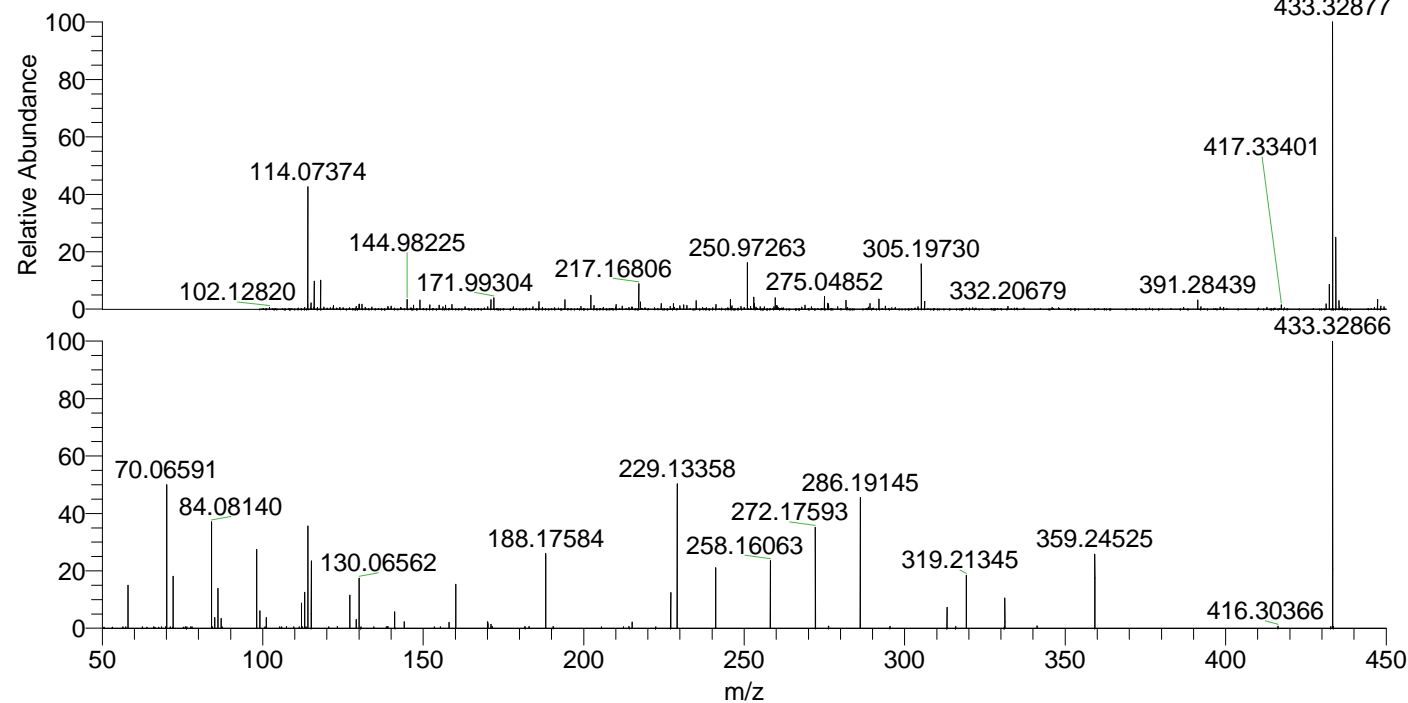

RT: 0.00 - 22.00

NL: 1.25E8
 Base Peak m/z= 100.00000-1500.00000 F:
 FTMS + p ESI Full ms [100.00-1500.00]
 MS Apotteri

NL: 1.15E7
 Base Peak m/z= 433.32693-433.33127 F:
 FTMS + p ESI Full ms [100.00-1500.00]
 MS Apotteri

NL: 3.96E6
 Base Peak m/z= 217.16737-217.16955 F:
 FTMS + p ESI Full ms [100.00-1500.00]
 MS Apotteri

NL: 1.81E6
 Base Peak m/z= 50.00000-1500.00000 F:
 FTMS + p ESI d Full ms2
 433.33@hcd35.00 [50.00-460.00] MS
 Apotteri

Apotteri#3988-4016 RT: 9.92-9.99 AV: 6

F: FTMS + p ESI d Full ms2 433.33 ...

m/z= 50.00000-1000.00000

m/z	Intensity	Relative
58.06606	18599.8	15.41
70.06252	861.2	0.71
70.06591	60355.6	50.01
72.08165	21959.7	18.20
84.08140	44695.0	37.04
85.07675	4507.5	3.74
86.06087	17003.1	14.09
87.09224	4104.1	3.40
98.09713	33287.5	27.58
99.09219	7307.9	6.06
101.10794	4504.2	3.73
107.42765	706.5	0.59
112.11245	10562.6	8.75
113.10794	15032.8	12.46
114.09166	43819.1	36.31
115.12345	28334.0	23.48
123.25965	699.7	0.58
127.12359	14001.5	11.60
129.13893	3782.4	3.13
130.06562	21467.2	17.79
139.03799	759.0	0.63
141.13890	7215.7	5.98
144.08100	2811.2	2.33
158.06003	2537.5	2.10
160.14476	18716.7	15.51
170.06005	2738.2	2.27
170.16563	2533.7	2.10
171.09207	1716.2	1.42
171.15023	961.9	0.80
171.51109	795.8	0.66
181.72831	749.9	0.62
182.98355	705.5	0.58
188.17584	31834.3	26.38
190.50817	695.0	0.58
214.13554	687.2	0.57
215.11736	2748.6	2.28
227.11874	14965.2	12.40
229.13358	61456.0	50.92
241.13390	25439.0	21.08
258.16063	28829.6	23.89
272.17593	43279.9	35.86
276.27637	895.4	0.74
286.19145	54678.4	45.31
295.43073	728.4	0.60
313.20272	8815.7	7.30
315.88012	715.6	0.59
319.21345	22179.0	18.38
331.04259	783.6	0.65
331.21326	12677.6	10.51
341.23484	959.5	0.80
359.24525	32088.5	26.59
416.30366	816.0	0.68
432.76349	799.3	0.66
433.32866	120681.6	100.00
433.57847	790.3	0.65

NL: 2.63E6
 Apotteri#4003 RT: 9.96
 AV: 1 T: FTMS + p ESI
 Full ms [100.00-1500.00]

NL: 1.20E5
 Apotteri#3986-4021 RT:
 9.92-9.99 AV: 6 F: FTMS
 + p ESI d Full ms2
 433.33@hcd35.00
 [50.00-460.00]