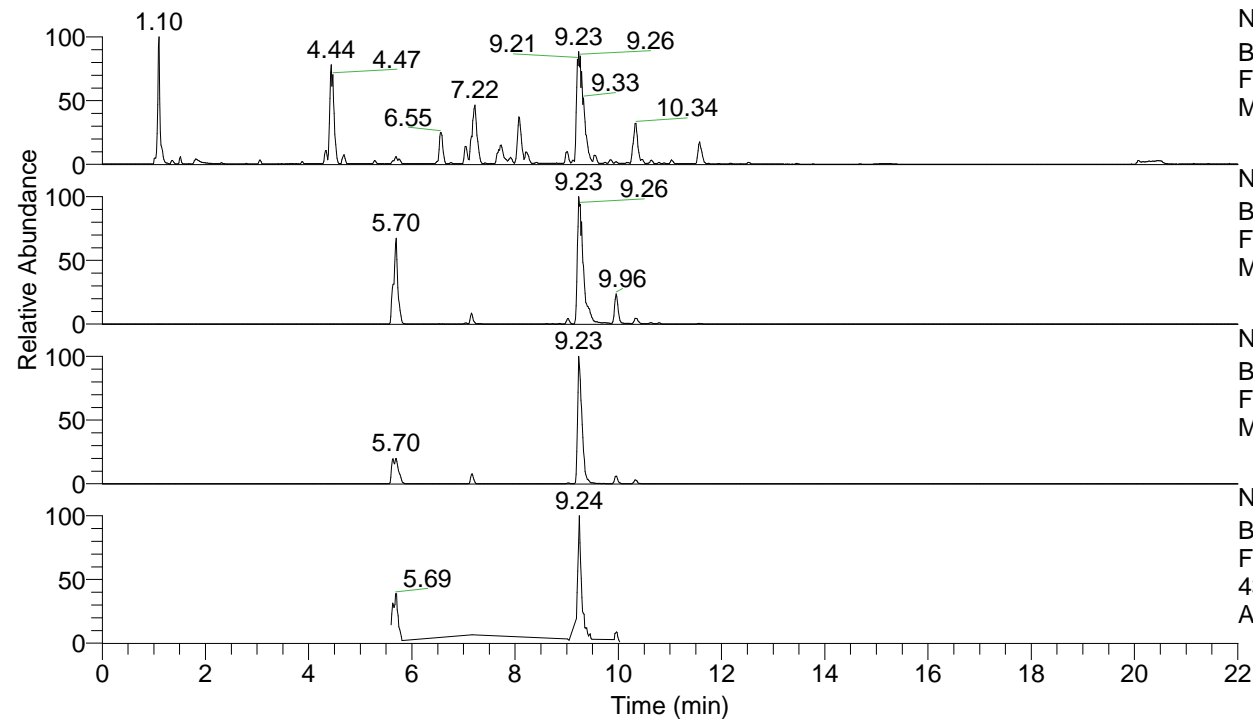

RT: 0.00 - 22.00

NL: 1.25E8
 Base Peak m/z= 100.00000-1500.00000 F:
 FTMS + p ESI Full ms [100.00-1500.00]
 MS Apotteri

NL: 1.15E7
 Base Peak m/z= 433.32693-433.33127 F:
 FTMS + p ESI Full ms [100.00-1500.00]
 MS Apotteri

NL: 3.96E6
 Base Peak m/z= 217.16737-217.16955 F:
 FTMS + p ESI Full ms [100.00-1500.00]
 MS Apotteri

NL: 1.81E6
 Base Peak m/z= 50.00000-1500.00000 F:
 FTMS + p ESI d Full ms2
 433.33@hcd35.00 [50.00-460.00] MS
 Apotteri

Apotteri#3988-4016 RT: 9.92-9.99 AV: 6

F: FTMS + p ESI d Full ms2 433.33 ...

m/z= 50.00000-1000.00000

m/z	Intensity	Relative
58.06606	18599.8	15.41
70.06252	861.2	0.71
70.06591	60355.6	50.01
72.08165	21959.7	18.20
84.08140	44695.0	37.04
85.07675	4507.5	3.74
86.06087	17003.1	14.09
87.09224	4104.1	3.40
98.09713	33287.5	27.58
99.09219	7307.9	6.06
101.10794	4504.2	3.73
107.42765	706.5	0.59
112.11245	10562.6	8.75
113.10794	15032.8	12.46
114.09166	43819.1	36.31
115.12345	28334.0	23.48
123.25965	699.7	0.58
127.12359	14001.5	11.60
129.13893	3782.4	3.13
130.06562	21467.2	17.79
139.03799	759.0	0.63
141.13890	7215.7	5.98
144.08100	2811.2	2.33
158.06003	2537.5	2.10
160.14476	18716.7	15.51
170.06005	2738.2	2.27
170.16563	2533.7	2.10
171.09207	1716.2	1.42
171.15023	961.9	0.80
171.51109	795.8	0.66
181.72831	749.9	0.62
182.98355	705.5	0.58
188.17584	31834.3	26.38
190.50817	695.0	0.58
214.13554	687.2	0.57
215.11736	2748.6	2.28
227.11874	14965.2	12.40
229.13358	61456.0	50.92
241.13390	25439.0	21.08
258.16063	28829.6	23.89
272.17593	43279.9	35.86
276.27637	895.4	0.74
286.19145	54678.4	45.31
295.43073	728.4	0.60
313.20272	8815.7	7.30
315.88012	715.6	0.59
319.21345	22179.0	18.38
331.04259	783.6	0.65
331.21326	12677.6	10.51
341.23484	959.5	0.80
359.24525	32088.5	26.59
416.30366	816.0	0.68
432.76349	799.3	0.66
433.32866	120681.6	100.00
433.57847	790.3	0.65

NL: 2.63E6
 Apotteri#4003 RT: 9.96
 AV: 1 T: FTMS + p ESI
 Full ms [100.00-1500.00]

NL: 1.20E5
 Apotteri#3986-4021 RT:
 9.92-9.99 AV: 6 F: FTMS
 + p ESI d Full ms2
 433.33@hcd35.00
 [50.00-460.00]